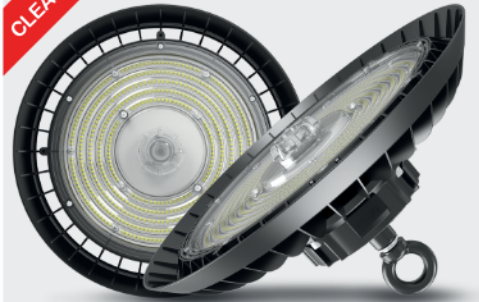

Panneau SLIM PRO 30x120cm •
36W / 100lm/W
3000k - 4000k

CLEARANCE

2700k/3000k/4000k
IP65

11,45€
TTC

RUBAN 2835-IT - 24v 5M
IP65

CLEARANCE

89,90€
TTC

Highbay Cibay-T • 160 lm/W
31 200lm- 4000k