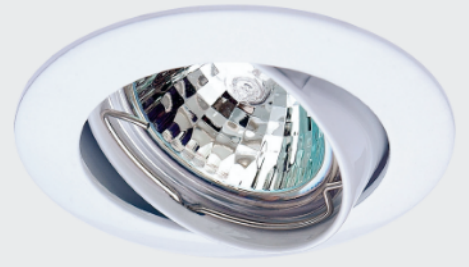

5,17€
TTC

Spot encastré rond Twilight,
orientable, IP20, culot GU10, noir