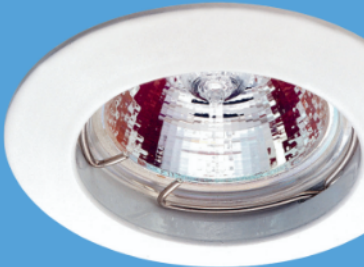

29,90€
TTC

Twilight HYDRO 3-pack IP65 LED

29,90€
TTC

Twilight HYDRO 3-pack IP65 LED

Demandez votre prix professionnel au comptoir

LUZPRO
TECHNOLOGY

**HOT
PROMO**

4,19€
TTC