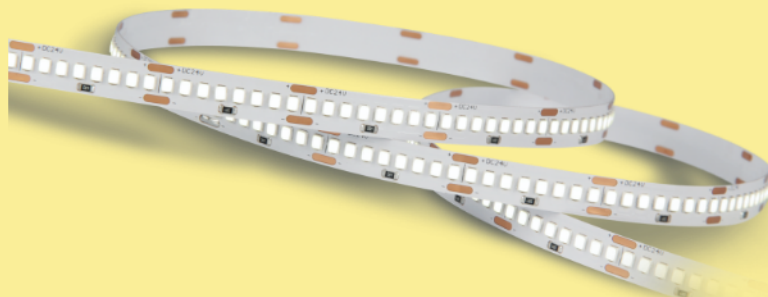

LED STRIP 5M

24V - 9.6w/m - IP65 -1440lm- 160leds/m

2700k - 3000k - 4000k

32,70€_{TTC}

Prix revus à la baisse !

Stock disponible immédiatement