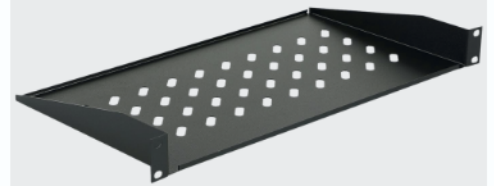

19" Rack Cabinet 12U 53 x 40
SOHO Wallmount Unmounted

11,45€
TTC

Cable tester for RJ11, RJ12 and
RJ45 with remote unit

6,57€
TTC

Keystone Jack Cat6a non blindé
professionnel

39,78€
TTC

Étagère de montage en rack 1U
19" D=250mm NOIR

19,94€
TTC

Panneau de brassage 19"
vierge, 24 ports blindés, 1U en
métal

13,62€
TTC

ENSEMBLE D'ÉCROUS CAGE M6
ET VIS DE MONTAGE, 1
ensemble = 20 pièces

25,08€
TTC

Bande d'alimentation 19" pour
montage en rack, 1U, 2m, 16A,
avec 8 prises