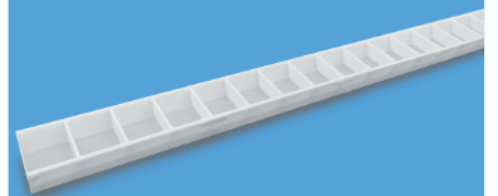

95,83€
TTC

150cm

EVOLINK • CCT & Power changing •
Connecteurs & kit susp inclus

14,39€
TTC

Kit optique Louvre Blanc 1200mm
pour EVOLINK2

Demandez votre prix professionnel au comptoir

Analyse de votre projet