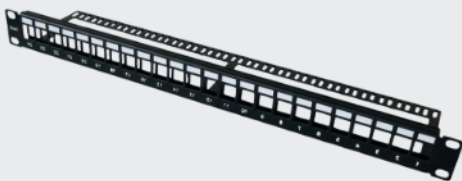

19" Rack Cabinet 12U 53 x 40
SOHO Wallmount Unmounted

11,45€
TTC

Cable tester for RJ11, RJ12 and
RJ45 with remote unit

6,57€
TTC

Keystone Jack Cat6a non blindé
professionnel

39,78€
TTC

Étagère de montage en rack 1U
19" D=250mm NOIR

19,94€
TTC

Panneau de brassage 19"
vierge, 24 ports blindés, 1U en
métal

13,62€
TTC

ENSEMBLE D'ÉCROUS CAGE M6
ET VIS DE MONTAGE, 1
ensemble = 20 pièces

25,08€
TTC

Bande d'alimentation 19" pour
montage en rack, 1U, 2m, 16A,
avec 8 prises