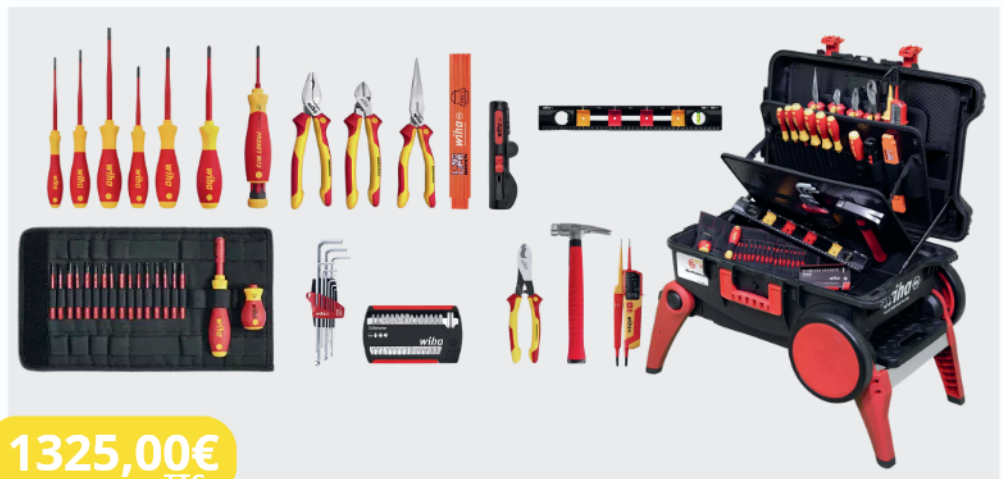

Jeu d'outils électricien Competence XXL II Mélangé - 115 pcs dans un coffret

7 pcs avec embouts isolés slim, batteries et chargeur USB dans une mini L-Boxx

1325,00€
TTC

Caisse à outils XXL 4 Trolley electric 80 pièces

Demandez votre prix professionnel au comptoir