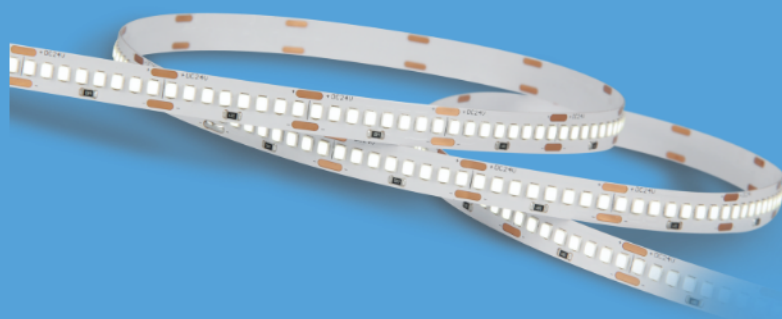

LUZPRO
TECHNOLOGY

**HOT
PROMO**

Nouveau prix sur la gamme de rubans standard !

Les prix de notre gamme de rubans LED standard ont été revus à la baisse !

LED STRIP 5M

24V - 9.6w/m - IP20-1440lm- 160leds/m

2700k - 3000k - 4000k

21,10€_{TTC}